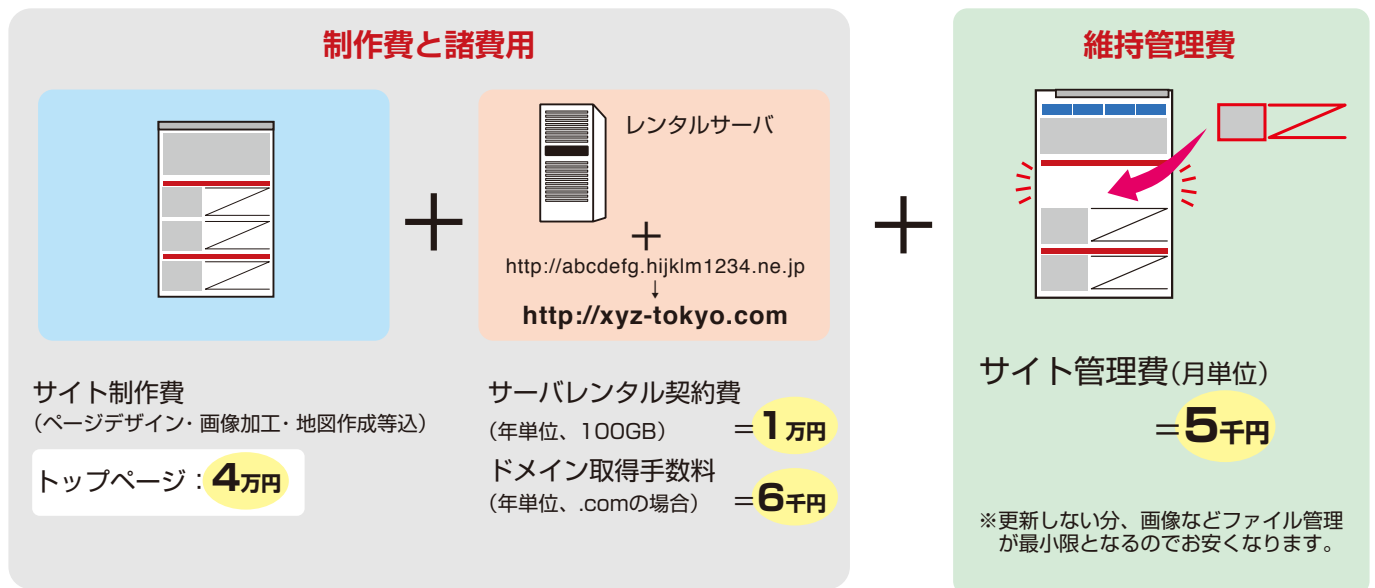

ホームページ作成初回6か月契約プラン (PC+スマートフォン共用型)

一般に、初めてホームページを持とうとする場合、1年～複数年の契約が必要となるため、**高額の初期費用**が発生しますが、このキャンペーンでは、**初回契約期間を6か月**とし、月あたりの維持管理費も低価格に設定したので、**初期費用がぐんとお安く**なります。

また、複数年契約の途中で、ホームページを持っていても効果が出ず、「もうやめたい」と思った場合も、**高額な初期費用は戻ってきませんが**、このプランは6か月単位の**小刻みな契約更新**なので、大きな損失を出すことはありません。

■コンテンツ少なめ・ときどき更新プラン(トップページ+3ページの場合)

トップページのみ、**個人経営の店舗などのホームページ**にお薦めのプランです。店内の様子を見てほしい、サービスの価格帯を知ってほしい、名刺にURLを載せたい……など、特定のニーズでの運営をお考えで、**費用をとことん抑えて運営したいホームページ**に適しています。

制作費・諸費用: **5万6千円** + 維持管理費(6か月分): **3万円** = 初期費用合計: **8万6千円**